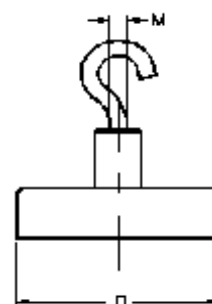

Magneten tbv. van kantoor en winkelinrichting.

Ronde plafondmagneten, metaal, witgelakt, met openhaak.

<u>Artikelnr.</u>	<u>Afmeting diam. In mm</u>	<u>Trekkraft kg.</u>
SK-PL/20	20	2
SK-PL/25	25	4
SK-PL/32	32	6
SK-PL/36	36	8
SK-PL/40	40	10
SK-PL/47	47	16
SK-PL/50	50	18
SK-PL/57	57	22
SK-PL/63	63	25

Plafondmagneet "special", zeer klein, grote trekkraft.

SK-PLS	22	15 kg.

Uitgevoerd met extra sterke neodymium magneet.