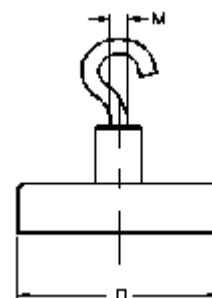

### Ronde plafondmagneten, metaal, witgelakt, met openhaak.

Artikelnr.	Afmeting dia.	Trekkracht kg.
SK-PL/20	20 mm	2
SK-PL/25	25	4
SK-PL/32	32	6
SK-PL/36	36	8
SK-PL/40	40	10
SK-PL/47	47	16
SK-PL/50	50	18
SK-PL/57	57	22
SK-PL/63	63	25

<b>Art. nr.</b>	<b>lengte mm</b>	<b>breedte mm</b>	<b>Trekkkracht kg.</b>
<b>SK-MB/120/60/PLB</b>	120 met zelfklever en bevestigingsgaten.	60	15
<b>SK-MB/75/50/12rubber</b>	75	50	8,5

**Memomagneten in diverse uitvoeringen, kunststof, roestvaststaal, etc.**